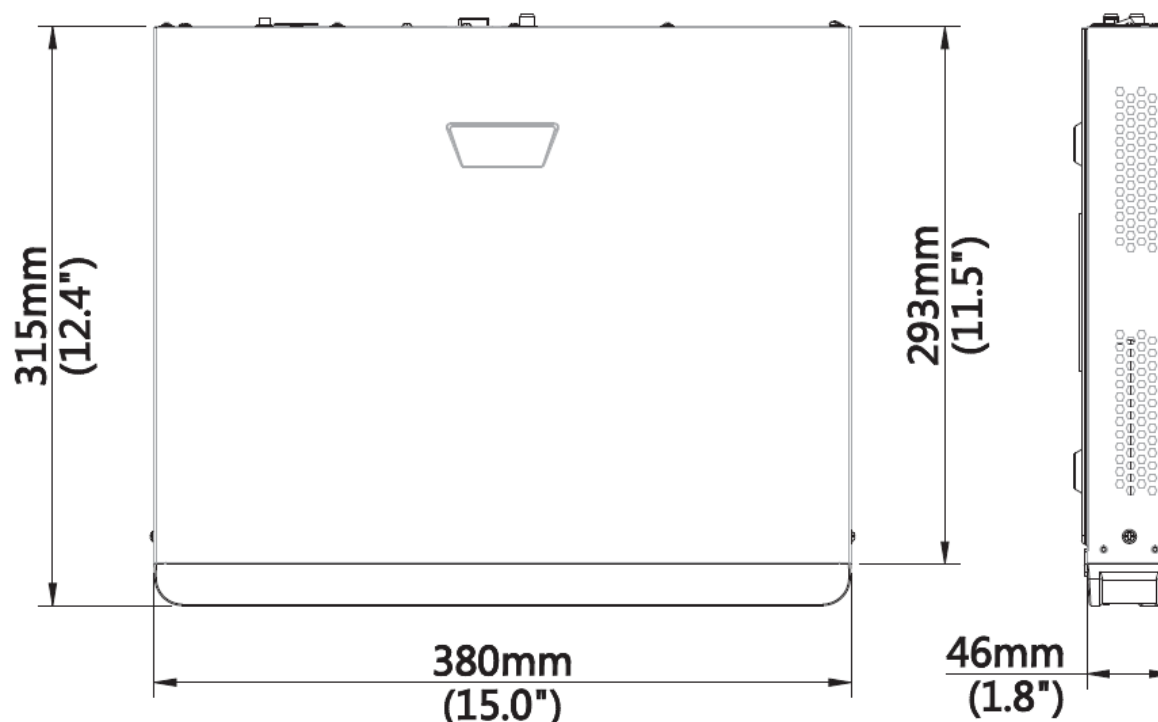

Wymiary

* Parametry rejestratora mogą się różnić w zależności od posiadanej wersji firmware.